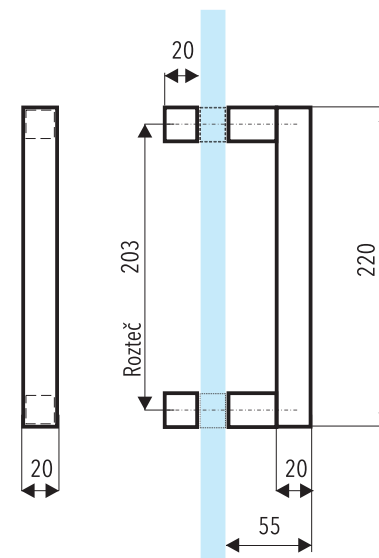

TEKNO SÉRIA

JEDNOSTRANNÉ MADLO DO SKLENENÝCH DVERÍ SPRCHOVÝCH KÚTOV

Popis:

ROZMER(DxVxŠ): **20 x 220 x 55 mm**

OTVOR V SKLE: **Ø10 mm**

MATERIÁL: **OCEĽ**

FARBA: **LESKLÝ CHRÓM**

PREVEDENIE: **UNI Ľ/P**

Otvor v skle dverí 2x .