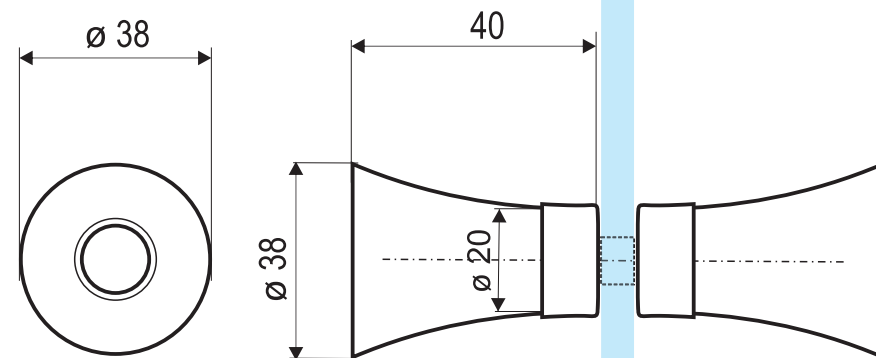

MASTER OLD SÉRIA

OBOJSTRANNÝ ÚCHYT DO SKLENENÝCH DVERÍ SPRCHOVÝCH KÚTOV

Popis:

ROZMER(DxVxŠ): **38 x 38 x 40 mm**

OTVOR V SKLE: **Ø10 mm**

MATERIÁL: **PLAST ČIRY**

FARBA: **ČÍRE**

PREVEDENIE: **UNI L'/P**

Otvor v skle dverí 1x.