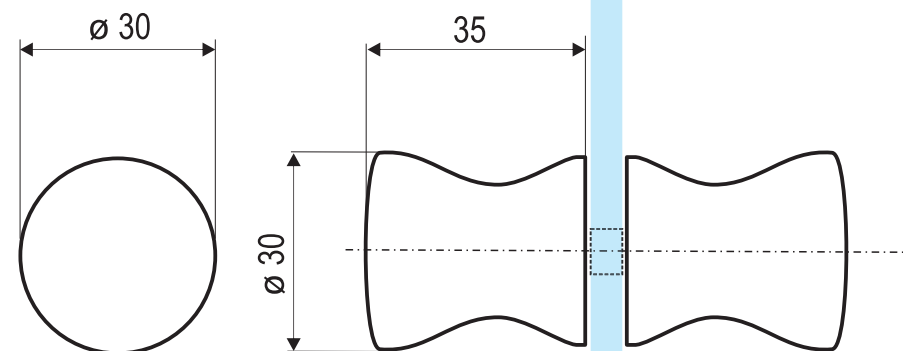

HOLIDAY SÉRIA

OBOJSTRANNÝ ÚCHYT DO SKLENENÝCH DVERÍ SPRCHOVÝCH KÚTOV

Popis:

ROZMER(DxVxŠ): **30 x 30 x 35 mm**

OTVOR V SKLE: **Ø10 mm**

MATERIÁL: **MOSADZ**

FARBA: **LESKLÝ CHRÓM**

PREVEDENIE: **UNI L'/P**

Otvor v skle dverí 1x.