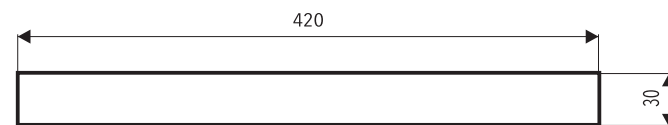

# CRYSTAL S3 SÉRIA

JEDNOSTRANNÉ OBLÚKOVÉ MADLO DO SKLENENÝCH DVERÍ  
SPRCHOVÝCH KÚTOV

## Popis:

ROZMER(DxVxŠ): **30 x 420 x 46 mm**

OTVOR V SKLE: **Ø10 mm**

MATERIÁL: **OCEĽ**

FARBA: **LESKLÝ CHRÓM**

PREVEDENIE: **UNI L'/P**

Otvor v skle dverí 2x .