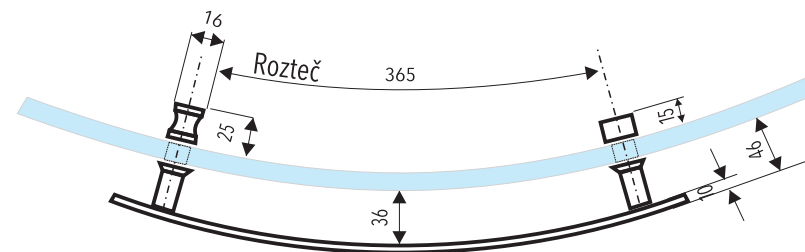

# CRYSTAL S3 SÉRIA

JEDNOSTRANNÉ OBLÚKOVÉ MADLO DO SKLENENÝCH DVERÍ  
SPRCHOVÝCH KÚTOV

## Popis:

ROZMER(DxVxŠ): **30 x 420 x 46 mm**

OTVOR V SKLE: **Ø10 mm**

MATERIÁL: **OCEĽ**

FARBA: **LESKLÝ CHRÓM**

PREVEDENIE: **UNI L'/P**

Otvor v skle dverí 2x .