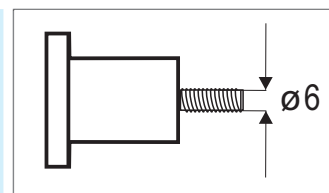

Otvor v skle dverí 1x.

Závit Ø 6mm.

**Popis :**

- rozmer : dl.  $\varnothing$  35 x v. dl.  $\varnothing$  35 x š. 35 mm
- otvor v skle pre úchyt :  $\varnothing$  10 mm
- materiál : oceľ
- farba : lesklý chróm
- prevedenie : UNI L/P

Názov : OBOJSTRANNÝ ÚCHYT  
**KS - 601**

Kód :  
**KS - 601**

Cena s DPH/ ks :  
**19,30 €**