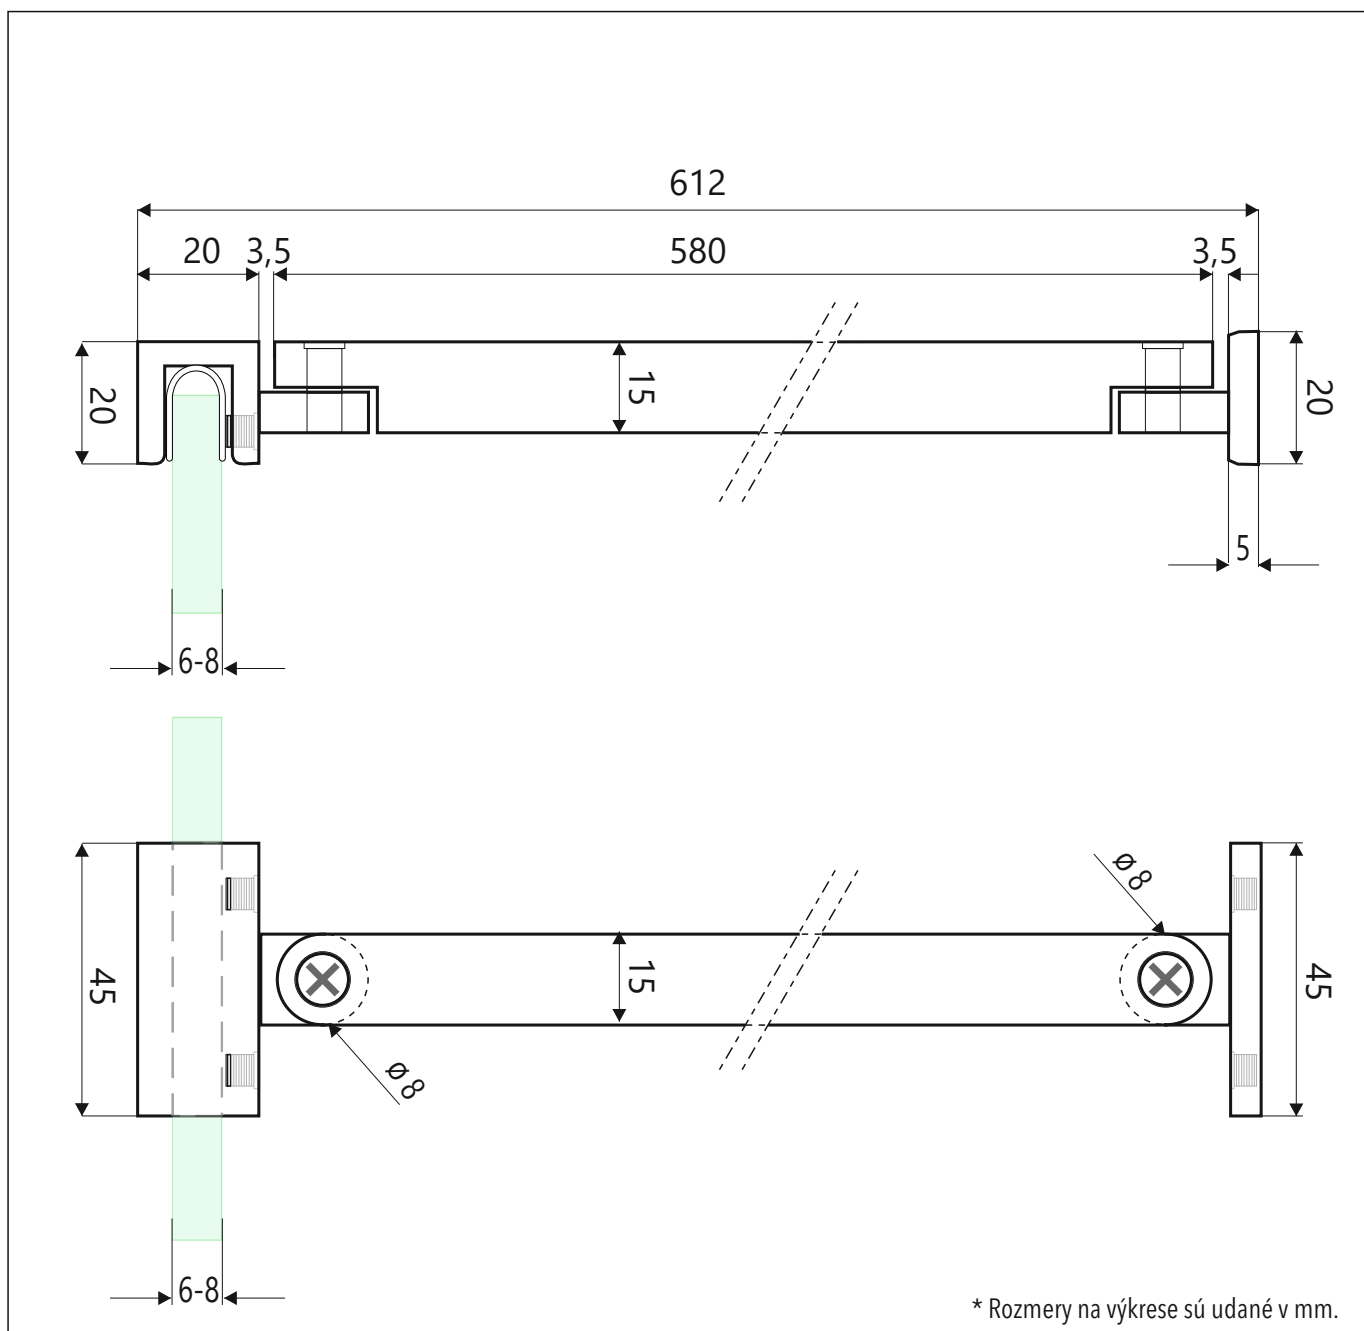

Konzoly

C33-60

Rozperná tyčka rohová hranatá

TECHNICKÝ POPIS

| | |
|--------------------|--------------|
| Materiál : | Oceľ |
| Povrchová úprava : | Chróm |
| Dĺžka : | 612 mm |
| Roztiahnutie : | / |
| Hrúbka skla : | 6 - 8 mm |
| Výplň : | Sklo |
| Kotvenie : | Sklo / Stena |

* Rozmery na výkrese sú udané v mm.

Kód : C33 - 60