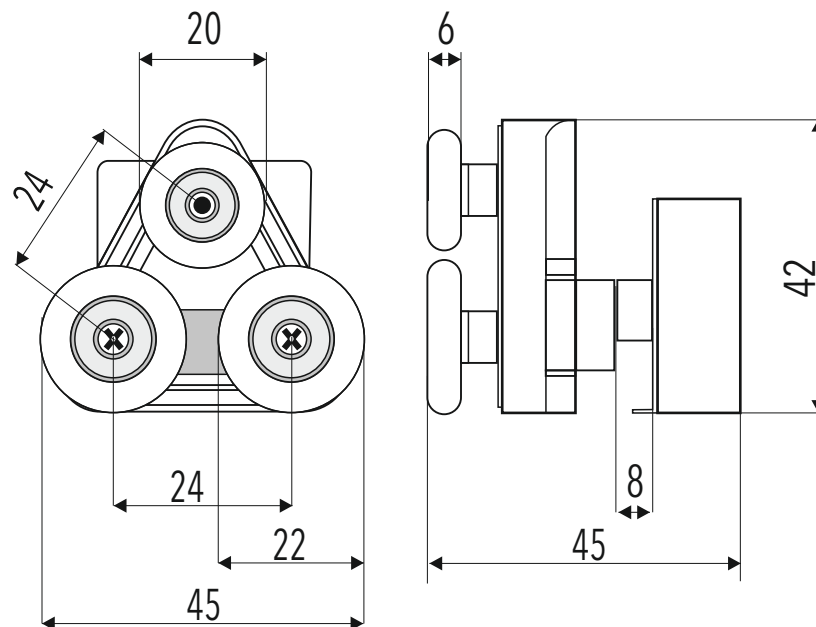

## Popis :

- priemer kolieska ( horné ) :  $\varnothing$  20 mm
- priemer kolieska ( spodné ) :  $\varnothing$  22 mm
- farba kolieska : biela
- teleso : pochrómované
- pre hrúbku skla : 8 mm

Názov : TROJKOLIESKO - VRCHNÉ  
**INFINITY**