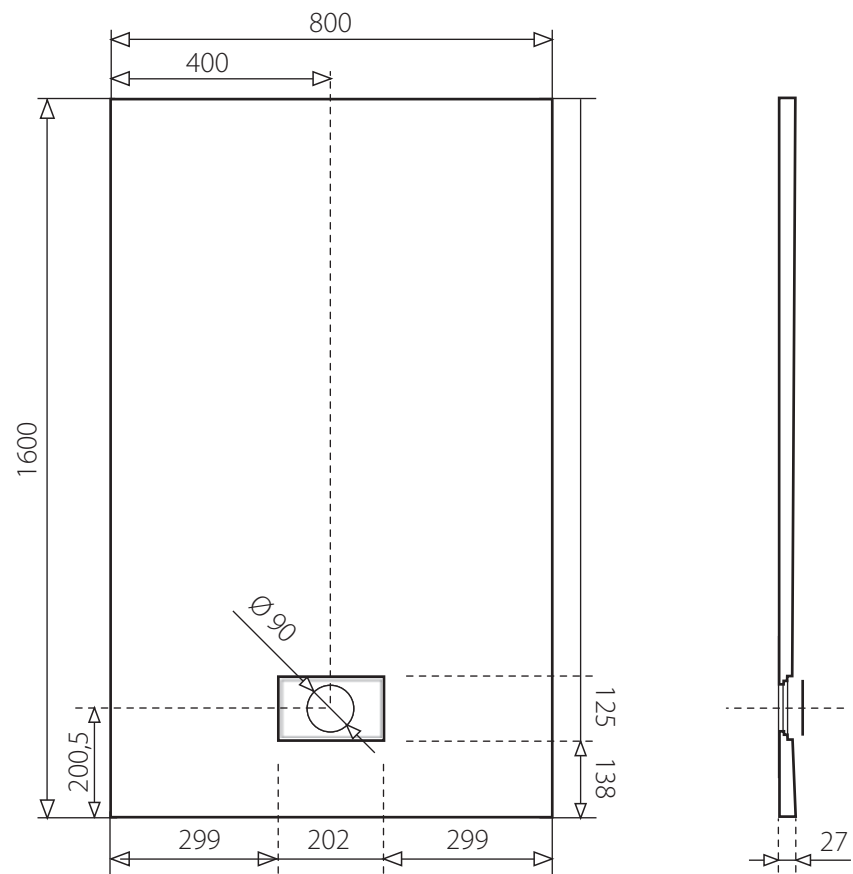

SMC ROCK 160x80

OBDŽNIKOVÁ SPRCHOVÁ VANIČKA Z TVRDENÉHO POLYMÉRU

BIELA

* uvedené rozmery sú v milimetroch