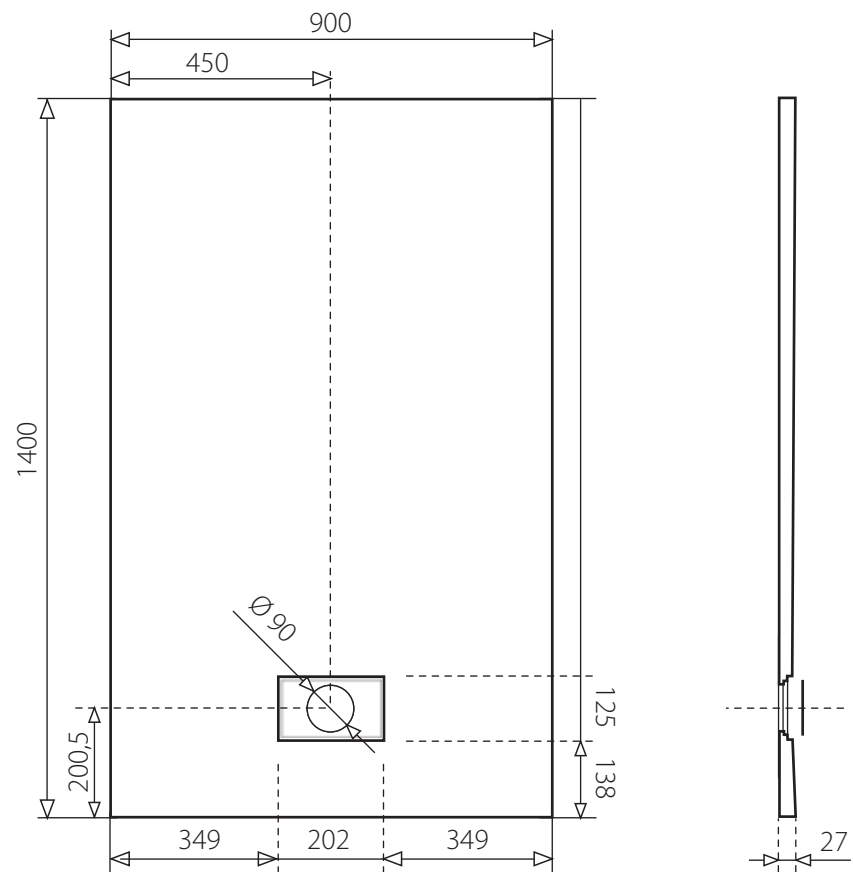

SMC ROCK 140x90

OBDŽNIKOVÁ SPRCHOVÁ VANIČKA Z TVRDENÉHO POLYMÉRU

BIELA

* uvedené rozmery sú v milimetroch