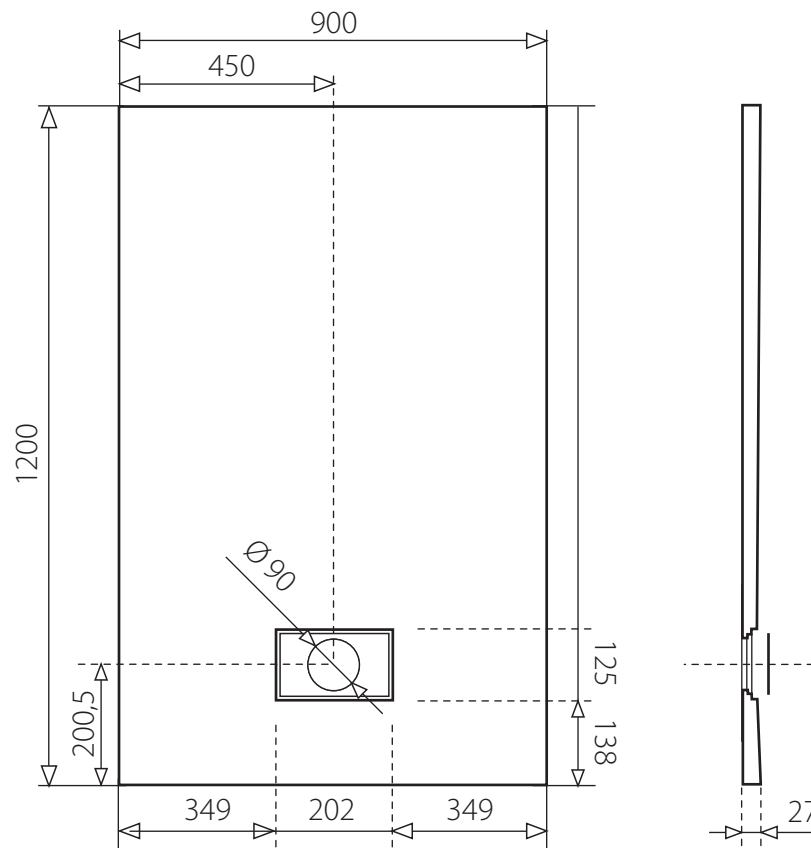

# SMC ROCK 120x80

OBDŽŇNIKOVÁ SPRCHOVÁ VANIČKA Z TVRDENÉHO POLYMÉRU

BIELA

\* uvedené rozmery sú v milimetroch