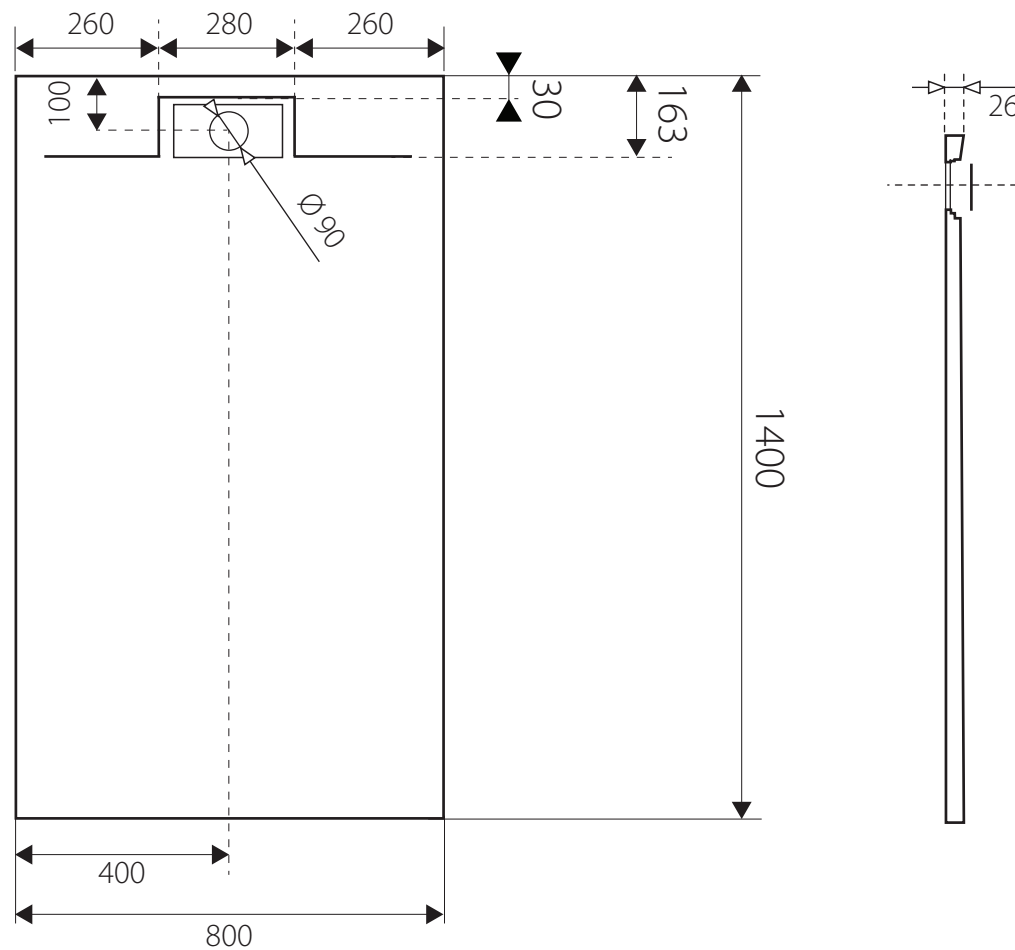

SMC EROS 140x80

OBDĚLNÍKOVÁ SPRCHOVÁ VANIČKA Z TVRDENÉHO POLYMÉRU

BIELA

* uvedené rozmery sú v milimetroch