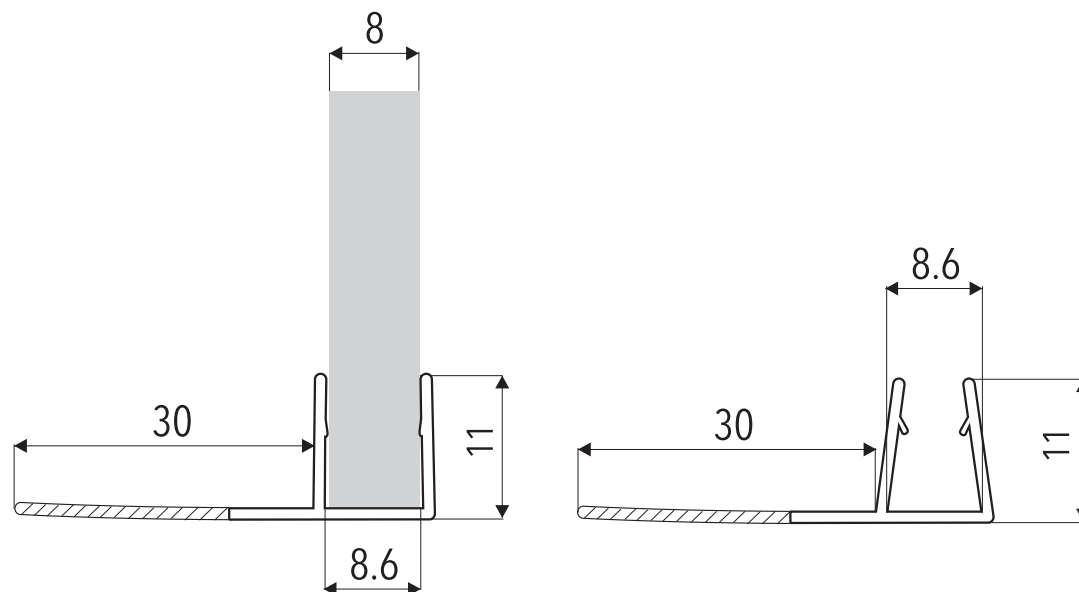

# Z-D-8

Název

**Z - D - 8**

Délka  
(mm)

**2000**

Pro tl. skla  
( mm)

**8**

materiál : PVC Teplotní rozsah : 0 - 50 °C UV odolnost : EN ISO 4892-2