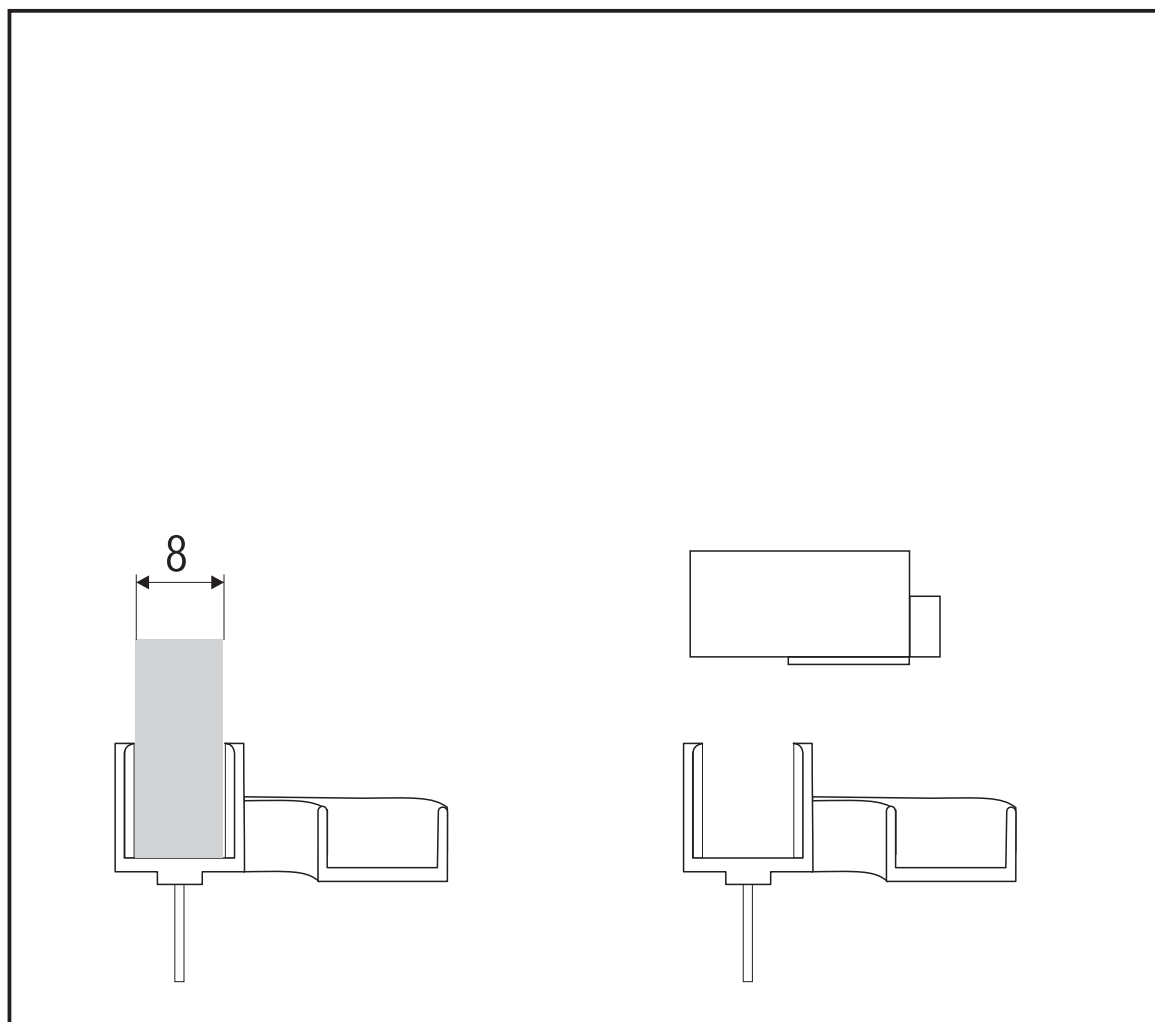

SPODNÍ - 6

**S - 6 - set - 8**

Název

**S - 6 - set - 8**

Pro tl. skla  
( mm)

**6,8**

materiál : PVC    Teplotní rozsah : 0 - 50 °C    UV odolnost : EN ISO 4892-2