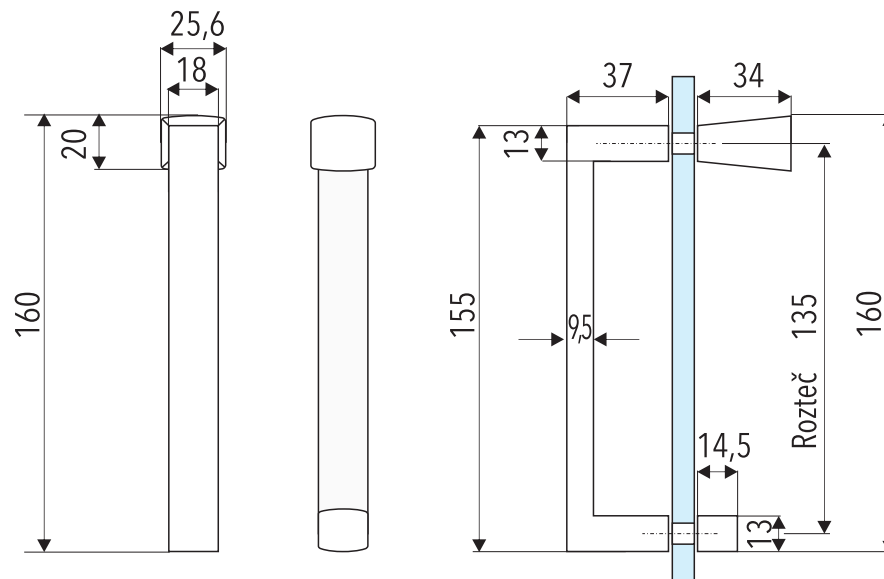

Jednostranné madlo do skleněných dveří sprchových koutů

série

YES

Otvor v skle dverí 1x.

**Popis :**

- rozměr : dl. 25,6 x v. 160 x š. 71 mm
- otvor ve skle pre madlo :  $\varnothing 10$  mm
- materiál : plast
- povrchová úprava madla : chróm
- provedení : UNI L/P

Názov : JEDNOSTRANNÉ MADLO

**YES**

Kód :

**ND - Y - MAD**