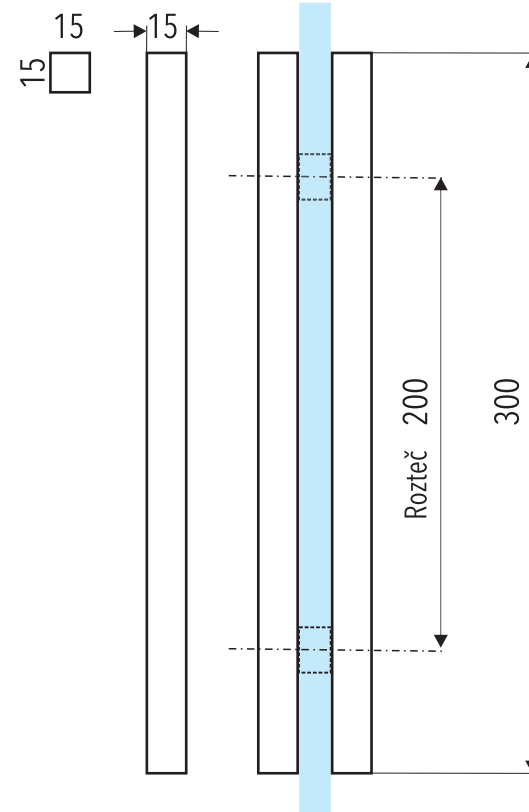

Oboustranné madlo do skleněných dveří sprchových koutů

série

WELLNESS

Otvor v skle dverí 1x.

Popis :

- rozměr : dl. 15 x v. 300 x š. 15 mm
- otvor ve skle pre madlo : \varnothing 10 mm
- materiál : ocel'
- povrchová úprava madla : chróm
- provedení : UNI L/P

Názov : OBOUSTRANNÉ MADLO
WELLNESS

Kód :
ND - W - MAD