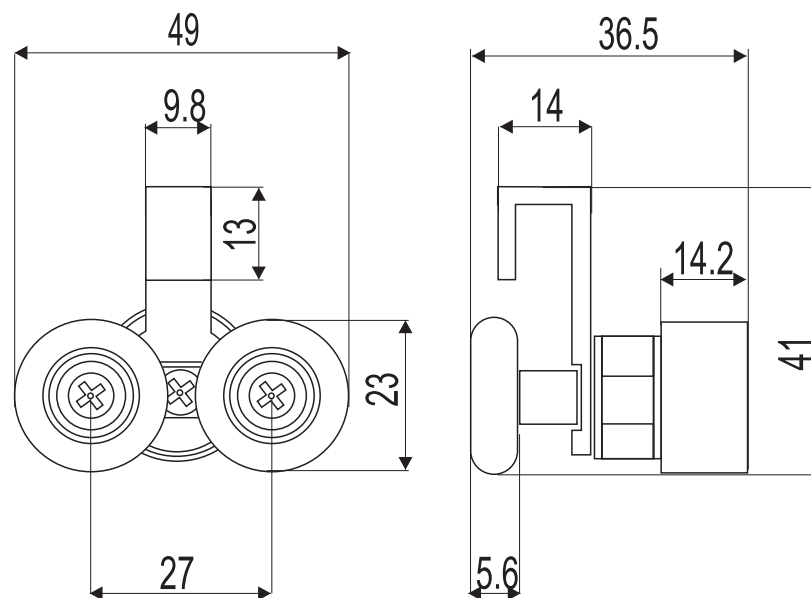

# DVOJKOLEČKO - VRCHNÍ

série **WELLNESS**

- průměr kolečka :  $\varnothing$  23 mm
- barva kolečka : bílá
- těleso : pochromované
- rozteč koleček : 27 mm
- pro tloušťku skla : 6 mm

Názov : DVOJKOLEČKO - VRCHNÍ  
**WELLNESS**