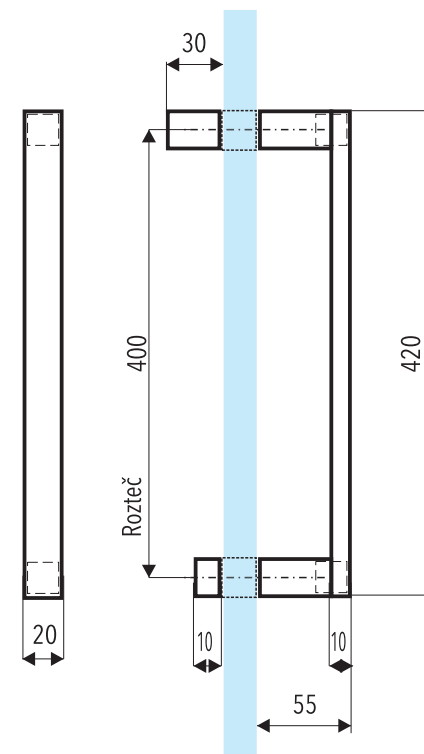

Jednostranné hranaté madlo do skleněných dveří sprchových koutů

série

VIP 2000

Otvor v skle dverí 2x .

Popis :

- rozměr : dl. 20 x v. 420 x š. 55 mm
- otvor ve skle pre madlo : $\varnothing 10$ mm
- materiál : ocel'
- povrchová úprava madla : lesklý chróm
- provedení : UNI L/P

Názov : JEDNOSTRANNÉ HRANATÉ MADLO
VIP 2000

Kód :
ND - V - MAD