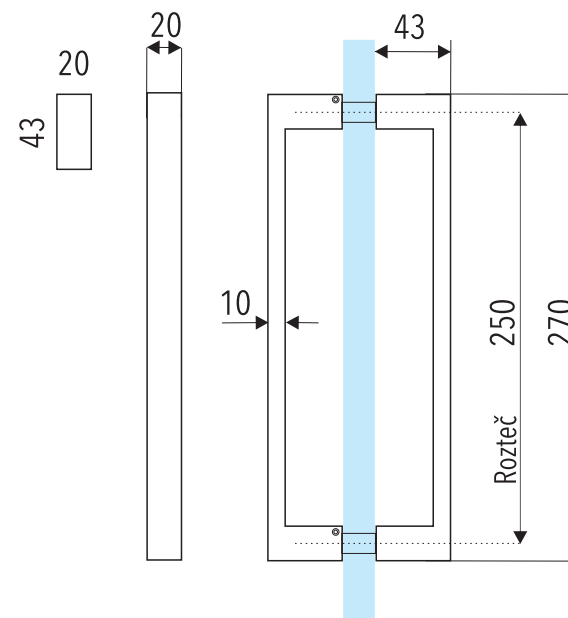

Oboustranné madlo do skleněných dveří sprchových koutů

série **TEKNOSOFT**

Otvor v skle dverí 1x.

**Popis :**

- rozměr : dl. 20 x v. 270 x š. 43 mm
- otvor ve skle pre madlo :  $\varnothing$  10 mm
- materiál : ocel'
- povrchová úprava madla : lesklý chróm
- provedení : UNI L/P

Názov : OBOUSTRANNÉ MADLO  
**TEKNOSOFT**

Kód :  
**ND - TS - MAD**