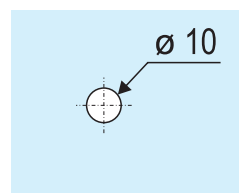

Jednostranné madlo do skleněných dveří sprchových koutů

série

TEKNO

Otvor v skle dveri 2x .

Popis :

- rozměr : dl. 20 x v. 220 x š. 55 mm
- otvor ve skle pre madlo : \varnothing 10 mm
- materiál : ocel'
- povrchová úprava madla : lesklý chróm
- provedení : UNI L/P