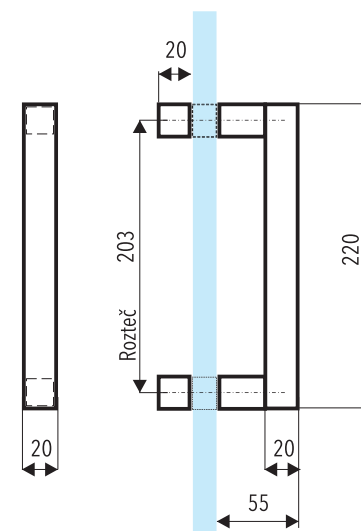

Jednostranné madlo do skleněných dveří sprchových koutů

série

TEKNO

Otvor v skle dveri 2x .

Popis :

- rozměr : dl. 20 x v. 220 x š. 55 mm
- otvor ve skle pre madlo : \varnothing 10 mm
- materiál : ocel'
- povrchová úprava madla : lesklý chróm
- provedení : UNI L/P

Názov : JEDNOSTRANNÉ MADLO
TEKNO

Kód :
ND - T - MAD