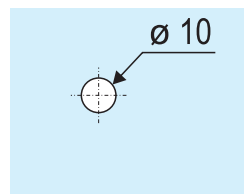

Oboustranný úchyt do skleněných dveří sprchových koutů

série

SMART

Otvor v skle dverí 2x.

Popis :

- rozměr : dl. 90 x v. 60 x š. 30 mm
- otvor ve skle pre úchyt : \varnothing 10 mm
- materiál : mosadz
- farba : lesklý chróm
- provedení : UNI L/P

Názov : OBOUSTRANNÝ ÚCHYT
SMART

Kód :
ND - S - UCH