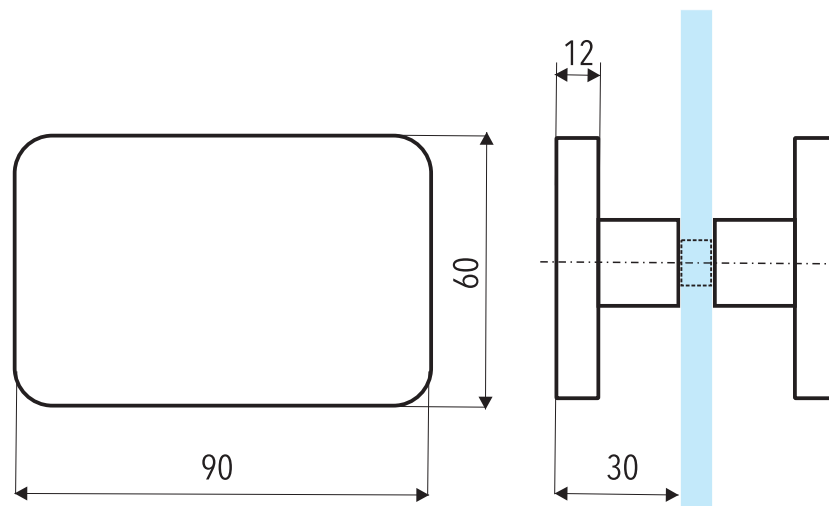

Oboustranný úchyt do skleněných dveří sprchových koutů

série

SMART

Otvor v skle dverí 2x.

Popis :

- rozměr : dl. 90 x v. 60 x š. 30 mm
- otvor ve skle pre úchyt : \varnothing 10 mm
- materiál : mosadz
- farba : lesklý chróm
- provedení : UNI L/P

Názov : OBOUSTRANNÝ ÚCHYT
SMART

Kód :
ND - S - UCH