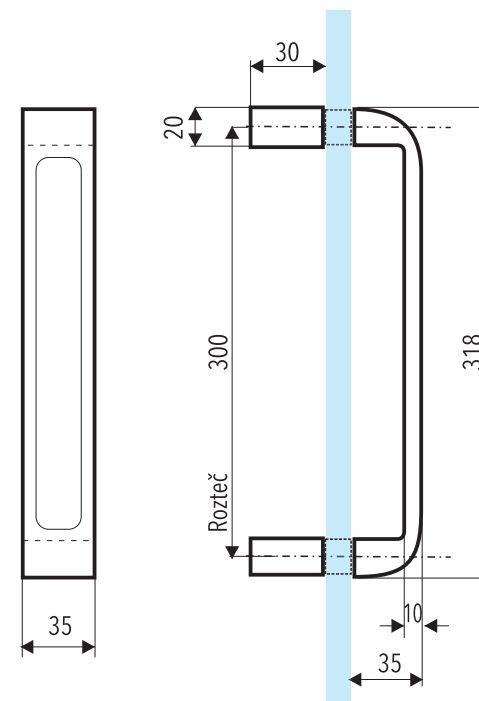

Jednostranné madlo do skleněných dveří sprchových koutů

série

**PARTY**

Otvor v skle dveri 2x .

**Popis :**

- rozměr : dl. 35 x v. 318 x š. 35 mm
- otvor ve skle pre madlo :  $\varnothing 10$  mm
- materiál : ocel'
- povrchová úprava madla: lesklý chróm
- provedení : UNI L/P

Názov : JEDNOSTRANNÉ MADLO

**PARTY**

Kód :

**ND - P - MAD**