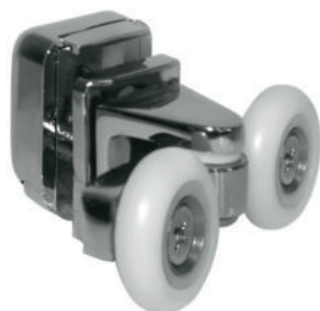

DVOJKOLEČKO - VRCHNÍ

série **MASTER NEW**

Popis :

- průměr kolečka : \varnothing 26 mm
- barva kolečka : bílá
- těleso : pochromované
- pro tloušťku skla : 6 - 8 mm

Názov : DVOJKOLEČKO - VRCHNÍ
MASTER NEW

Kód :
KOL-MN-VR