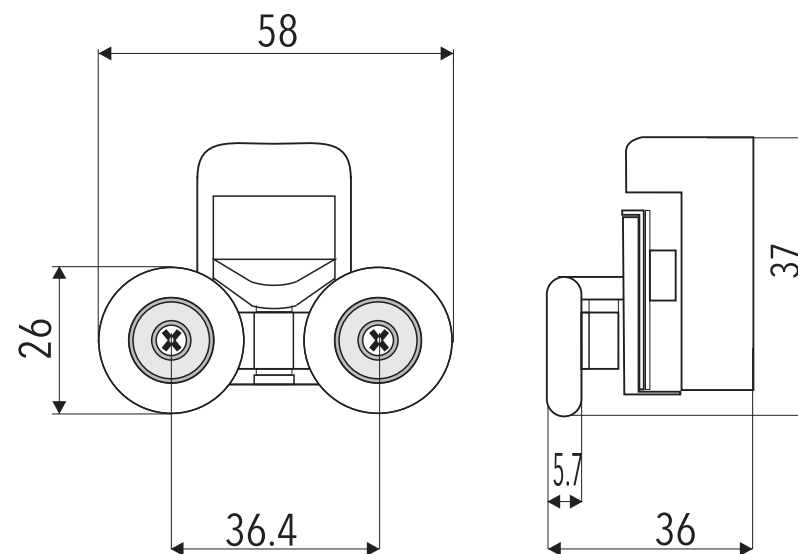

DVOJKOLEČKO - VRCHNÍ

série **MASTER NEW**

Popis :

- průměr kolečka : \varnothing 26 mm
- barva kolečka : bílá
- těleso : pochromované
- pro tloušťku skla : 6 - 8 mm

Názov : DVOJKOLEČKO - VRCHNÍ
MASTER NEW