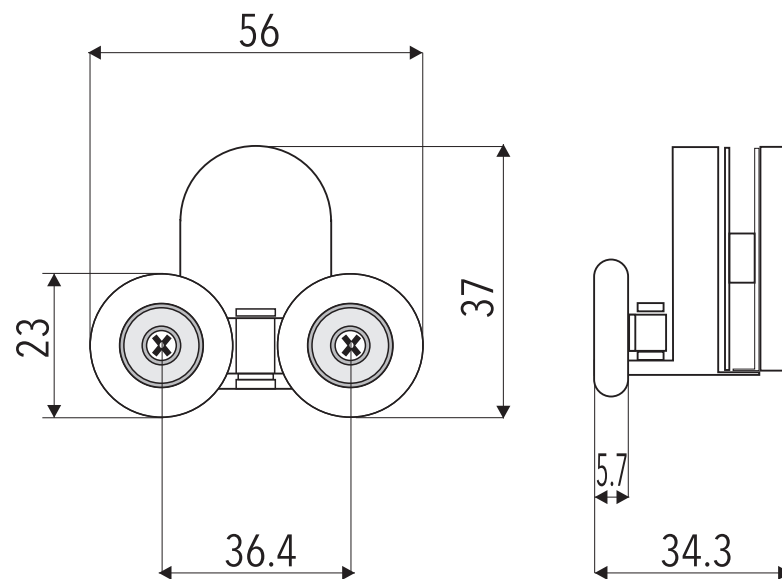

DVOJKOLEČKO - SPODNÍ

série **MASTER NEW**

Popis :

- průměr kolečka : \varnothing 23 mm
- barva kolečka : bílá
- těleso : pochromované
- pro tloušťku skla : 6 - 8 mm

Název : DVOJKOLEČKO - SPODNÍ
MASTER NEW