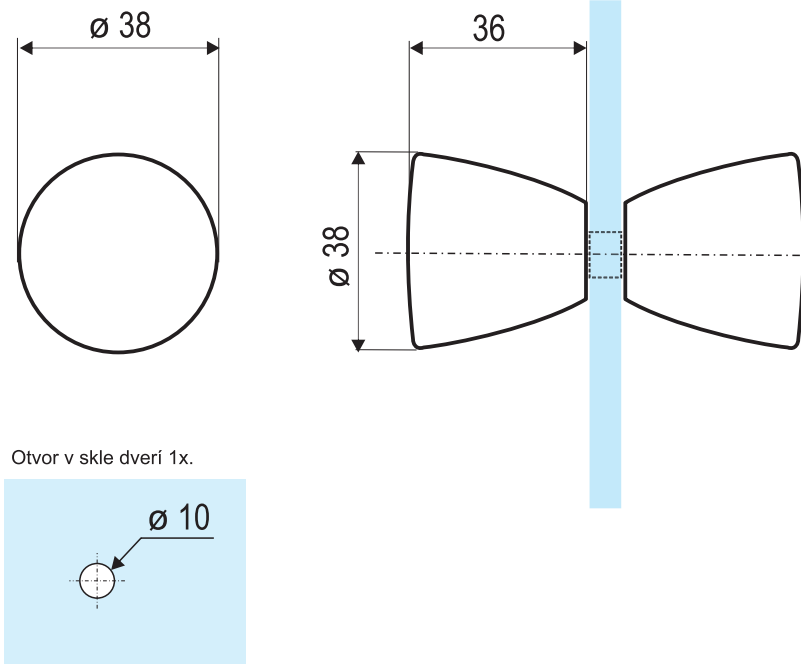

Oboustranný úchyt do skleněných dveří sprchových koutů

série **MASTER NEW**

Popis :

- rozměr : dl. \varnothing 38 x v. 38 x š. 36 mm
- otvor ve skle pre úchyt : \varnothing 10 mm
- materiál : AL
- farba : AL Matt
- provedení : UNI L/P

Názov : OBOUSTRANNÝ ÚCHYT
MASTER NEW

Kód :
ND - M - UCH NEW