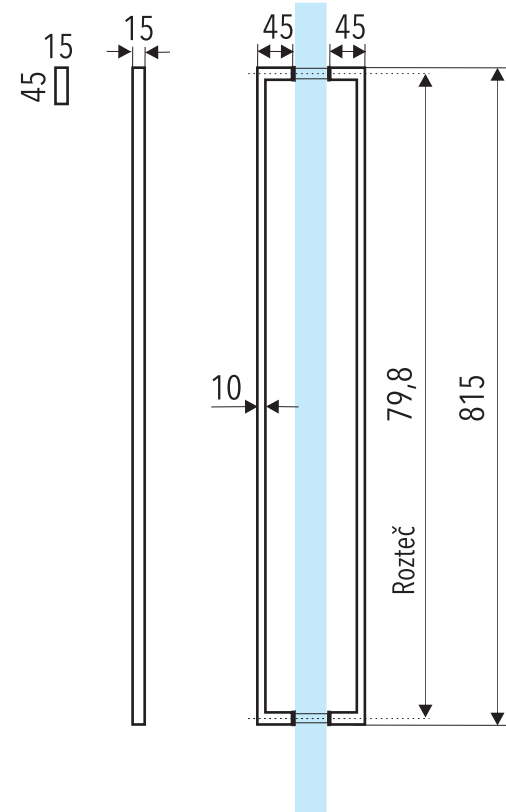

Obojstranné madlo do sklenených dverí sprchových kútov

série

JAGUAR

Otvor v skle dverí 1x.

Popis :

- rozměr : dl. 15 x v. 815 x š. 45 mm
- otvor ve skle pre madlo : \varnothing 10 mm
- materiál : AL
- farba : černá matt.
- provedení : UNI L/P

Názov : OBOUSTRANNÉ MADLO
JAGUAR

Kód :
ND - J - MAD