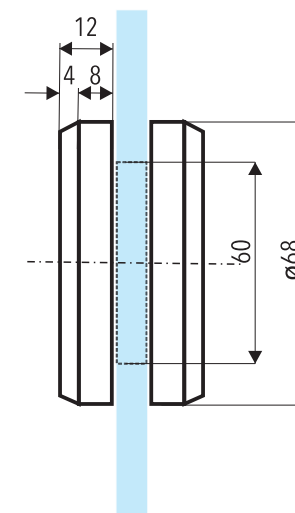

Oboustranný úchyt do skleněných dveří sprchových koutů

série

**INFINITY**

Otvor v skle dveří 1x.

**Popis :**

- rozměr : dl.  $\varnothing 68$  x v.  $\varnothing 68$  x š. 12 mm
- otvor ve skle pre úchyt :  $\varnothing 60$  mm
- materiál : nerez
- farba : lesklý chróm
- provedení : UNI L/P

Názov : OBOUSTRANNÝ ÚCHYT  
**INFINITY**

Kód :  
**ND - I - UCH**