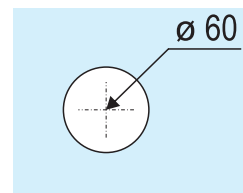

Oboustranný úchyt do skleněných dveří sprchových koutů

série

**INFINITY**

Otvor v skle dveří 1x.

**Popis :**

- rozměr : dl.  $\varnothing 68$  x v.  $\varnothing 68$  x š. 12 mm
- otvor ve skle pre úchyt :  $\varnothing 60$  mm
- materiál : nerez
- farba : lesklý chróm
- provedení : UNI L/P