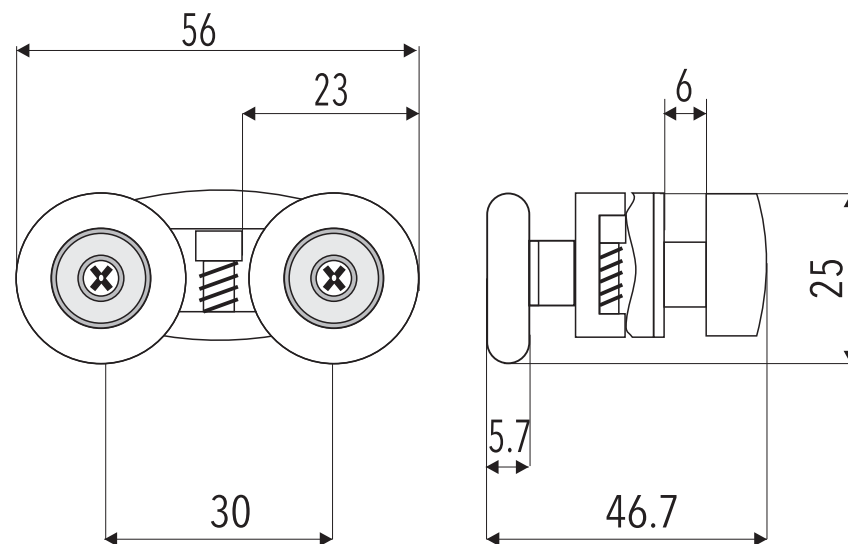

DVOJKOLEČKO - VRCHNÍ

série **HOLIDAY**

Popis :

- průměr kolečka : \varnothing 23 mm
- barva kolečka : bílá
- těleso : pochromované
- pro tloušťku skla : 6 mm

Název : DVOJKOLEČKO - VRCHNÍ
HOLIDAY

Kód :
KOL-HD-VR