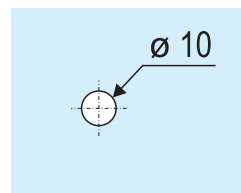

Oboustranný úchyt do skleněných dveří sprchových koutů

série

**HOLIDAY**

Otvor v skle dverí 1x.

**Popis :**

- rozměr : dl.  $\varnothing 30$  x v. 30 x š. 35 mm
- otvor ve skle pre úchyt :  $\varnothing 10$  mm
- materiál : mosadz
- farba : lesklý chróm
- provedení : UNI L/P