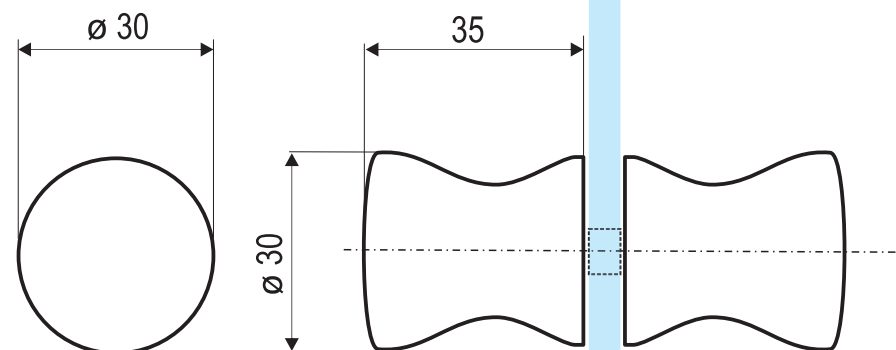

Oboustranný úchyt do skleněných dveří sprchových koutů

série

**HOLIDAY**

Otvor v skle dverí 1x.

**Popis :**

- rozměr : dl.  $\varnothing 30$  x v. 30 x š. 35 mm
- otvor ve skle pre úchyt :  $\varnothing 10$  mm
- materiál : mosadz
- farba : lesklý chróm
- provedení : UNI L/P

Názov : OBOUSTRANNÝ ÚCHYT  
**HOLIDAY**

Kód :  
**ND - H - UCH**