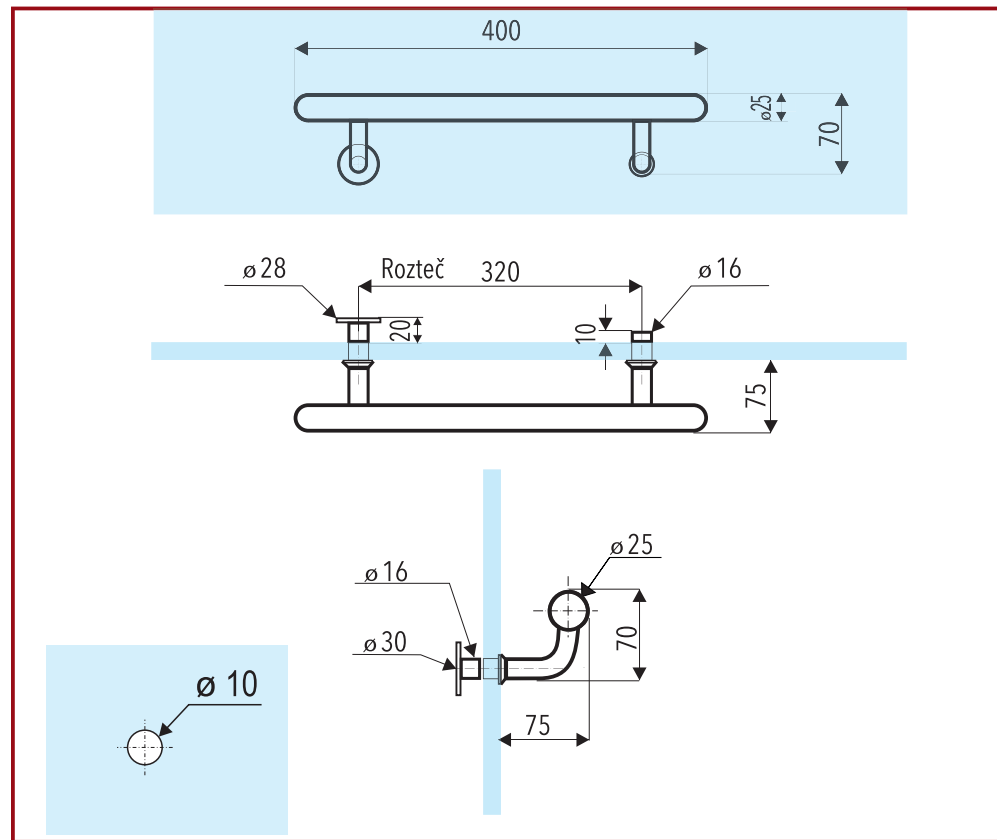

Jednostranné madlo do skleněných dveří sprchových koutů

GLASS L1, L2

série vaňové zástěny

Popis :

- rozměr : dl. 18 x v. 425 x š. 45 mm
- otvor ve skle pre madlo : \varnothing 10 mm
- materiál : ocel'
- povrchová úprava madla : lesklý chróm
- provedení : UNI L/P

Názov : JEDNOSTRANNÉ MADLO
GLASS L1, L2

Kód :
ND - G - MAD