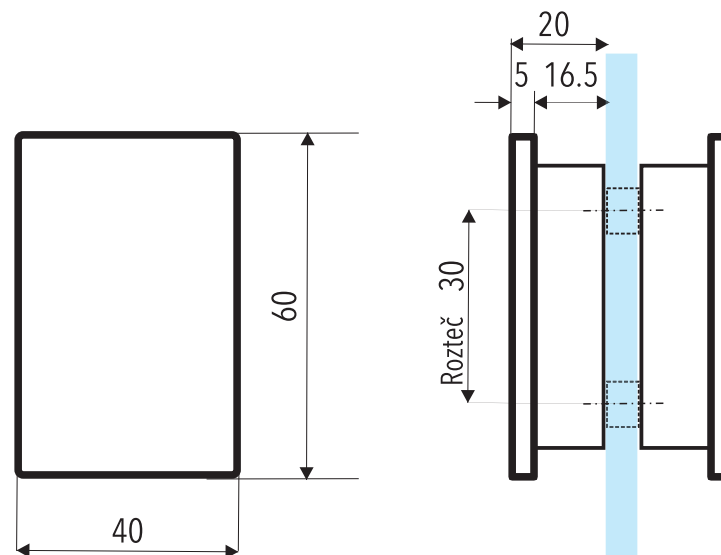

Oboustranný úchyt do skleněných dveří sprchových koutů

série

GLASS
B1

Otvor v skle dverí 2x.

Popis :

- rozměr : dl. 40 x v. 60 x š. 20 mm
- otvor ve skle pre úchyt : \varnothing 10 mm
- materiál : mosadz
- farba : lesklý chróm
- provedení : UNI L/P

Názov : OBOUSTRANNÝ ÚCHYT
GLASS (série B1)

Kód :
ND - G - UCH B1