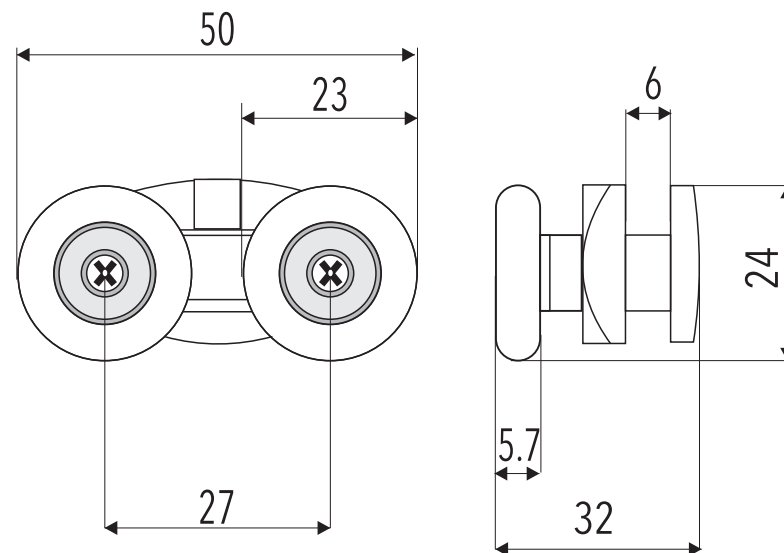

DVOJKOLEČKO - VRCHNÍ

série **FAMILY - PLAST**

Popis :

- průměr kolečka : \varnothing 23 mm
- barva kolečka : bílá
- těleso : plast
- rozteč koleček : 27 mm
- pro tloušťku skla : 6 mm

Název : DVOJKOLEČKO - VRCHNÍ
FAMILY - PLAST