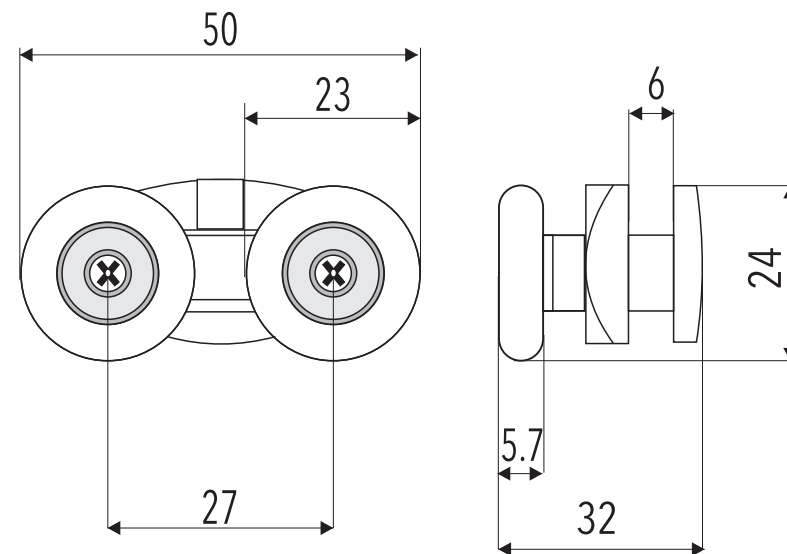

DVOJKOLEČKO - VRCHNÍ

série **FAMILY - CHROM**

Popis :

- průměr kolečka : \varnothing 23 mm
- barva kolečka : bílá
- těleso : pochromované
- rozteč koleček : 27 mm
- pro tloušťku skla : 6 mm

Názov : DVOJKOLEČKO - VRCHNÍ - CHROM
FAMILY - CHROM