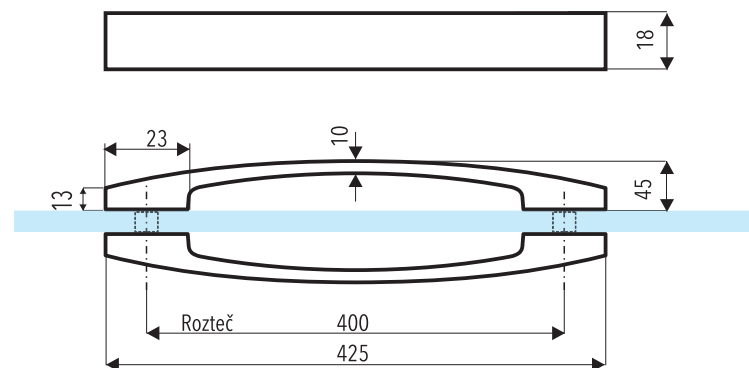

Oboustranné madlo do skleněných dveří sprchových koutů

série

EXTRA

Otvor v skle dveri 2x .

Popis :

- rozměr : dl. 18 x v. 425 x š. 45 mm
- otvor ve skle pre madlo : \varnothing 10 mm
- materiál : ocel'
- povrchová úprava madla : lesklý chróm
- provedení : UNI L/P