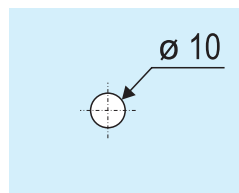

Oboustranné madlo do skleněných dveří sprchových koutů

série

EXTRA

Otvor v skle dveri 2x .

Popis :

- rozměr : dl. 18 x v. 425 x š. 45 mm
- otvor ve skle pre madlo : \varnothing 10 mm
- materiál : ocel'
- povrchová úprava madla : lesklý chróm
- provedení : UNI L/P