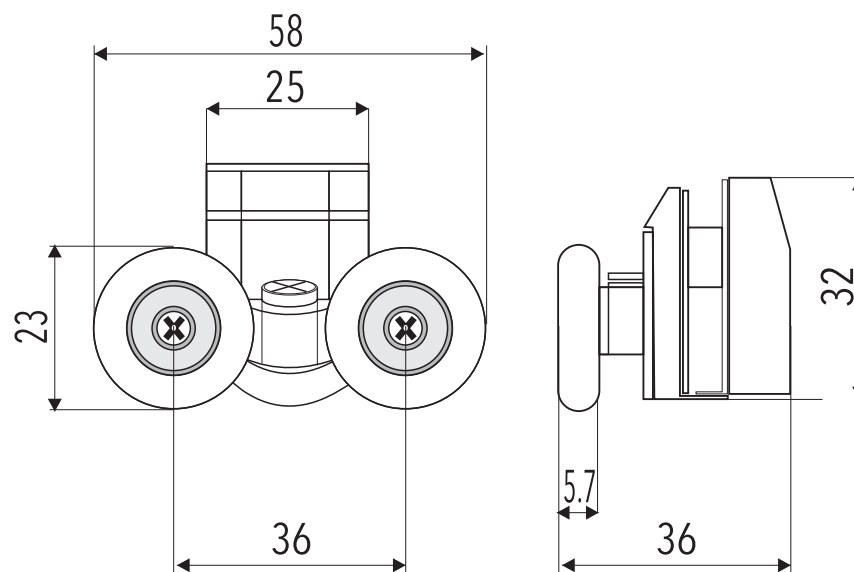

DVOJKOLEČKO - VRCHNÍ

série **DYNAMIC**

Popis :

- průměr kolečka : \varnothing 23 mm
- barva kolečka : bílá
- těleso : pochromované
- pro tloušťku skla : 6 mm
- pro tloušťku skla : 8 mm (série S4)

Název : DVOJKOLEČKO - VRCHNÍ
DYNAMIC