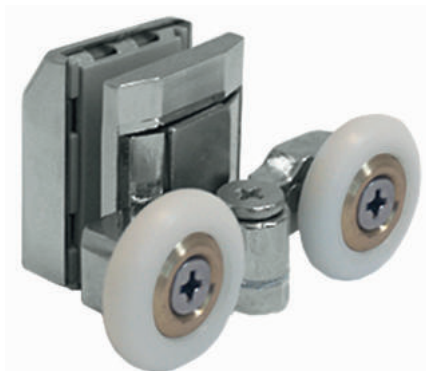

DVOJKOLEČKO - VRCHNÍ

série **DYNAMIC**

Popis :

- průměr kolečka : \varnothing 23 mm
- barva kolečka : bílá
- těleso : pochromované
- pro tloušťku skla : 6 mm
- pro tloušťku skla : 8 mm (série S4)

Název : DVOJKOLEČKO - VRCHNÍ
DYNAMIC

Kód :
KOL-DY-VR