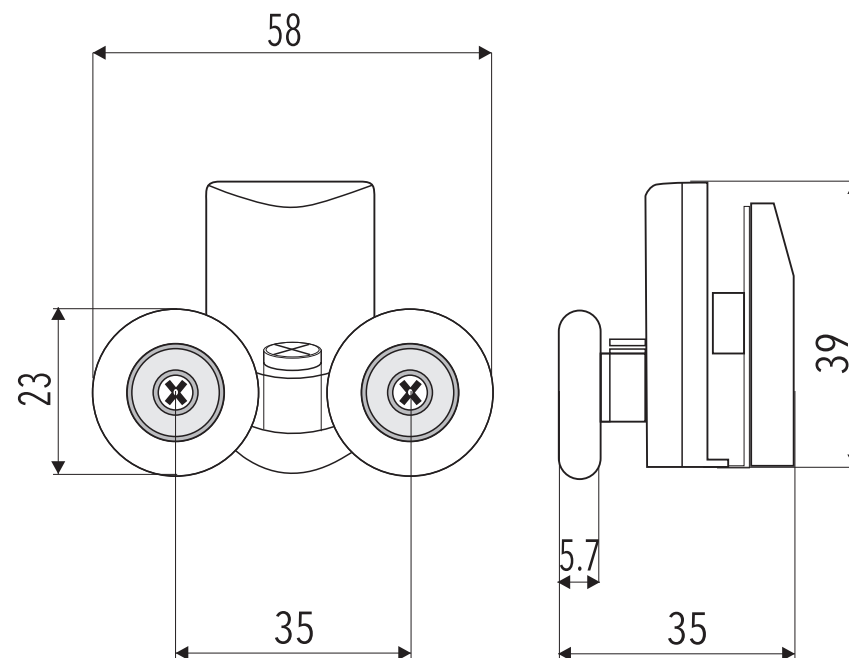

DVOJKOLEČKO - SPODNÍ

série **DYNAMIC**

Popis :

- průměr kolečka : \varnothing 23 mm
- barva kolečka : bílá
- těleso : pochromované
- pro tloušťku skla : 6 mm
- pro tloušťku skla : 8 mm (série S4)

Název : DVOJKOLEČKO - SPODNÍ
DYNAMIC