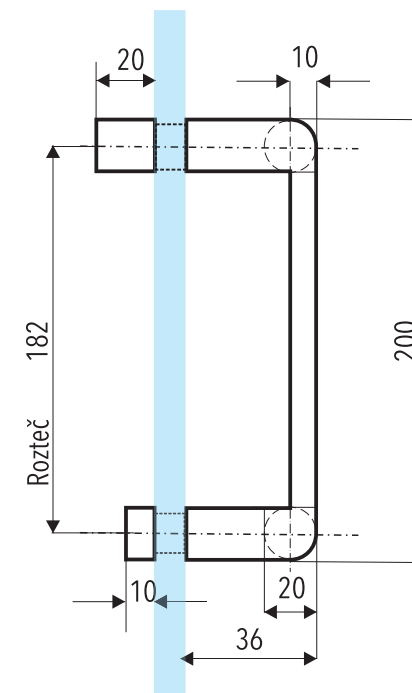

Jednostranné do skleněných dveří sprchových koutů

série

**DYNAMIC**

Otvor v skle dverí 2x .

**Popis :**

- rozměr : dl.  $\varnothing$  20 x v. 200 x š. 36 mm
- otvor ve skle pre madlo :  $\varnothing$  8 mm
- materiál : ocel'
- povrchová úprava madla : lesklý chróm
- provedení : UNI L/P

Názov : JEDNOSTRANNÉ MADLO  
**DYNAMIC**

Kód :  
**ND - D - MAD**