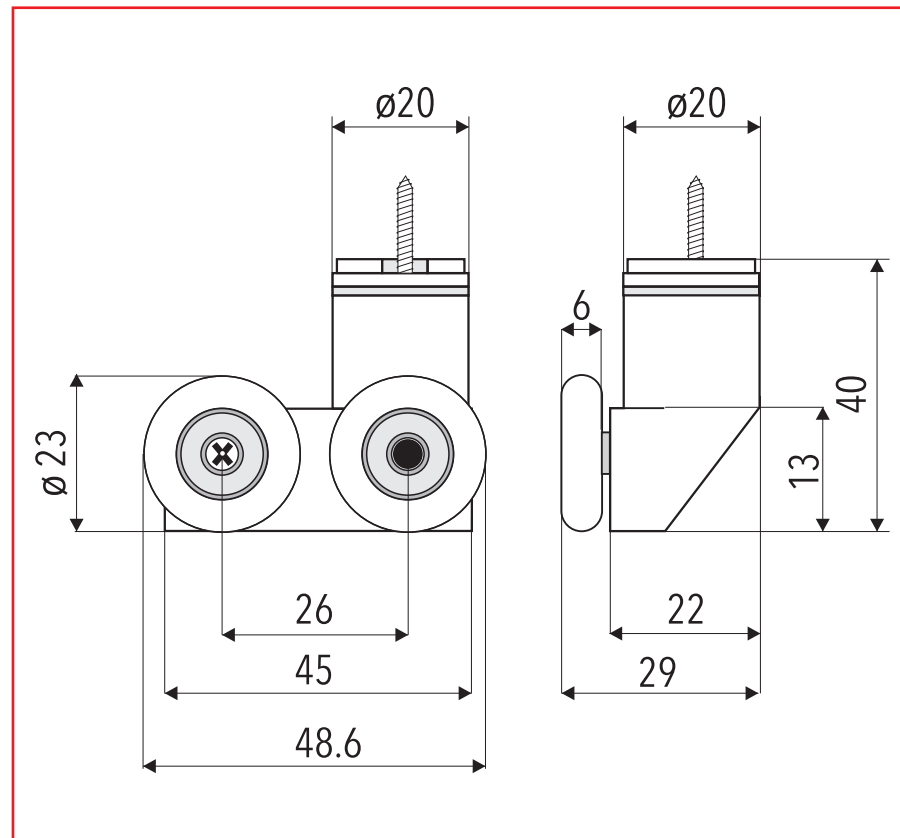

# DVOJKOLEČKO - Levé, Pravé

série **DYNAMIC B6**

## Popis :

- průměr kolečka :  $\varnothing 23$  mm
- barva kolečka : bílá
- těleso : pochromované
- pro tloušťku skla : 6 mm

Název : DVOJKOLEČKO - SPODNÍ  
**DYNAMIC B6**

Kód : **KOL-DYB6 - P**  
**KOL-DYB6 - L'**