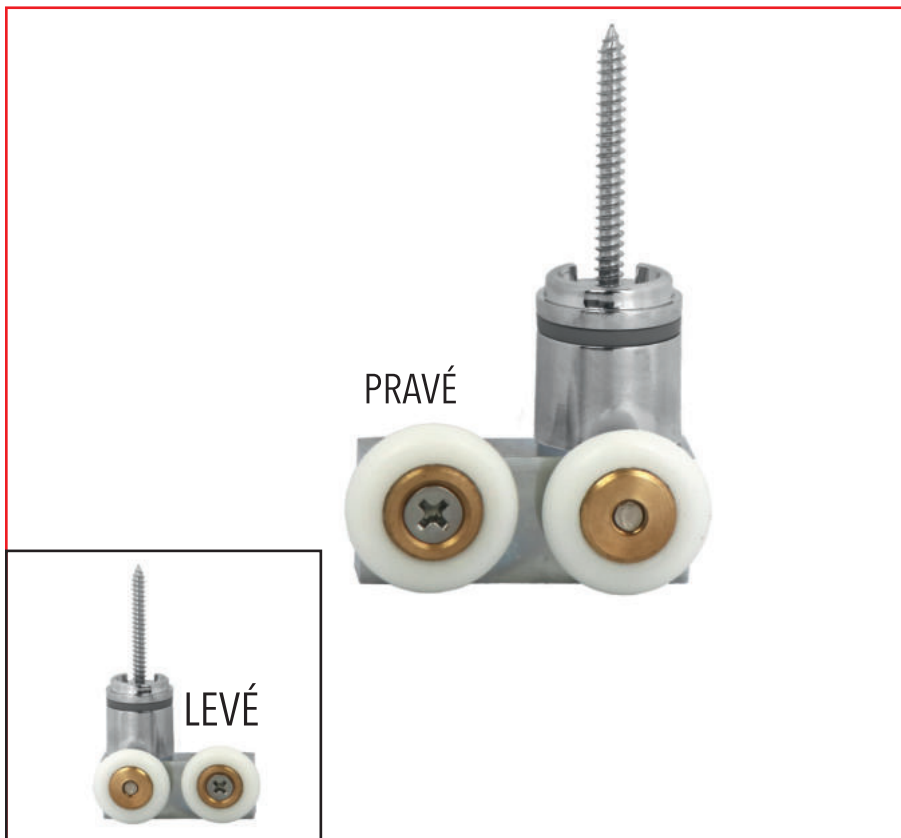

# DVOJKOLEČKO - Levé, Pravé

série **DYNAMIC B6**

## Popis :

- průměr kolečka :  $\varnothing 23$  mm
- barva kolečka : bílá
- těleso : pochromované
- pro tloušťku skla : 6 mm

Název : DVOJKOLEČKO - SPODNÍ  
**DYNAMIC B6**

Kód : **KOL-DYB6 - P**  
**KOL-DYB6 - L'**