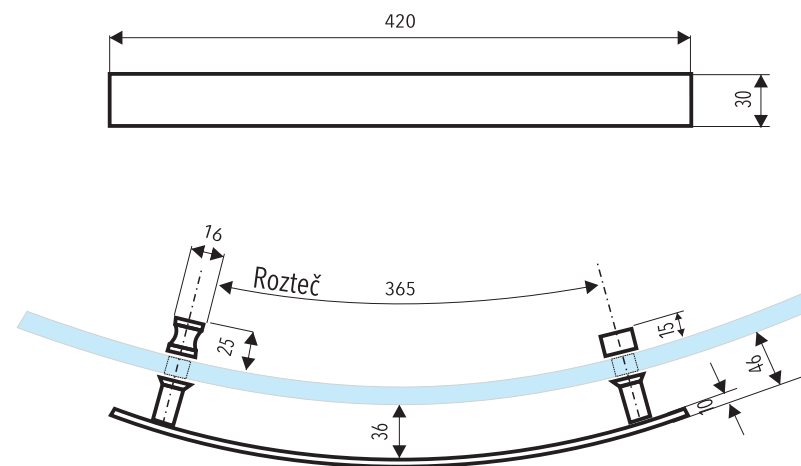

Jednostranné obloukové madlo do skleněných dveří sprchových koutů

série

CRYSTAL
S3

Otvor v skle dverí 2x .

Popis :

- rozměr : dl. 30 x v. 420 x š. 46 mm
- otvor ve skle pre madlo : $\varnothing 10$ mm
- materiál : ocel'
- povrchová úprava madla : lesklý chróm
- provedení : UNI L/P

Názov : JEDNOSTRANNÉ OBLOUKOVÉ MADLO
CRYSTAL (S3)

Kód :
ND - C - MAD 3