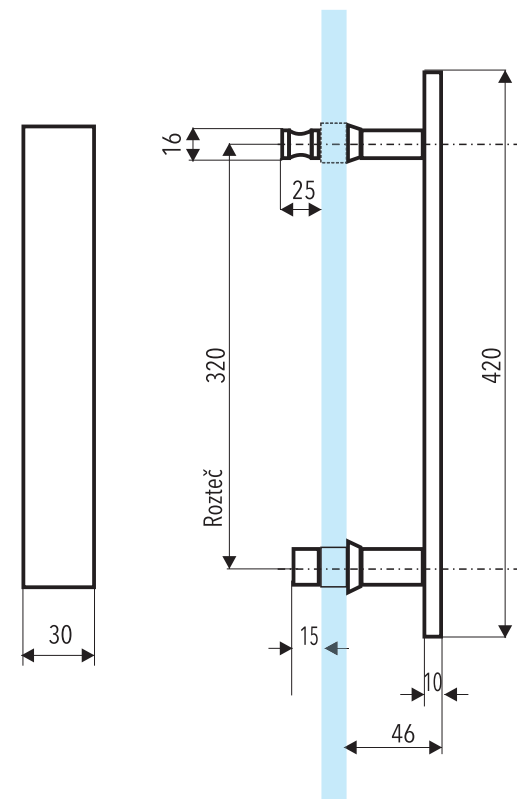

Jednostranné dlouhé madlo do skleněných dveří sprchových koutů

série

CRYSTAL
A3,R13,R23,R33,R43,R53,R63

Otvor v skle dverí 2x .

Popis :

- rozměr : dl. 30 x v. 420 x š. 46 mm
- otvor ve skle pre madlo : \varnothing 10 mm
- materiál : ocel'
- povrchová úprava madla : lesklý chróm
- provedení : UNI L/P

Názov : JEDNOSTRANNÉ DLOUHÉ MADLO

CRYSTAL (A3,R13,R23,R33,R43,R53,R63)

Kód :

ND - C - MAD 2