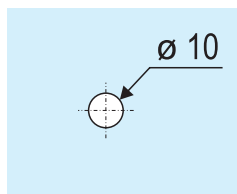

Jednostranné madlo do skleněných dveří sprchových koutů

série

BETTER

Otvor v skle dveri 2x .

Popis :

- rozměr : dl. 40 x v. 455 x š. 46 mm
- otvor ve skle pre madlo : $\varnothing 10$ mm
- materiál : AL/Mosadz
- povrchová úprava madla : lesklý chróm
- provedení : UNI L/P