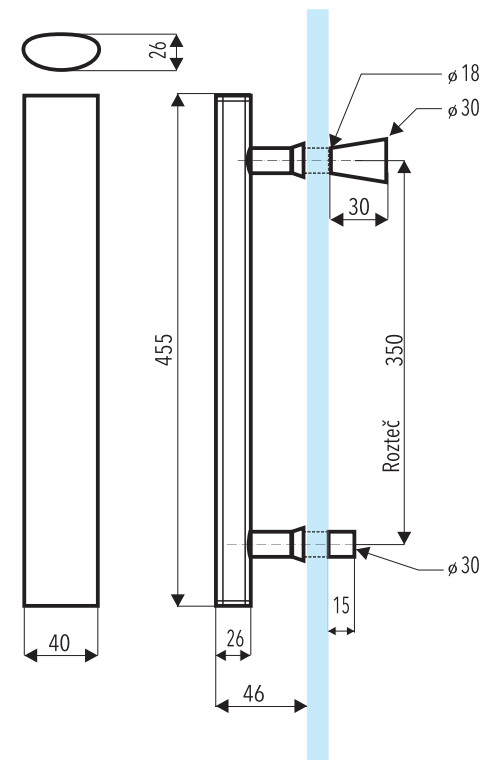

Jednostranné madlo do skleněných dveří sprchových koutů

série

BETTER

Otvor v skle dveri 2x .

Popis :

- rozměr : dl. 40 x v. 455 x š. 46 mm
- otvor ve skle pre madlo : $\varnothing 10$ mm
- materiál : AL/Mosadz
- povrchová úprava madla : lesklý chróm
- provedení : UNI L/P

Názov : JEDNOSTRANNÉ MADLO
BETTER

Kód :
ND - B - MAD