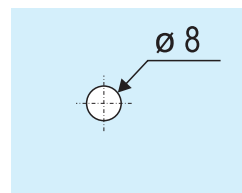

Oboustranné hranaté madlo do skleněných dveří sprchových koutů

série

**ADMIRAL**

Otvor v skle dverí 2x .

**Popis :**

- rozměr : dl. 15 x v. 465 x š. 50 mm
- otvor ve skle pre madlo :  $\varnothing$  8 mm
- materiál : ocel'
- povrchová úprava madla : lesklý chróm
- provedení : UNI L/P