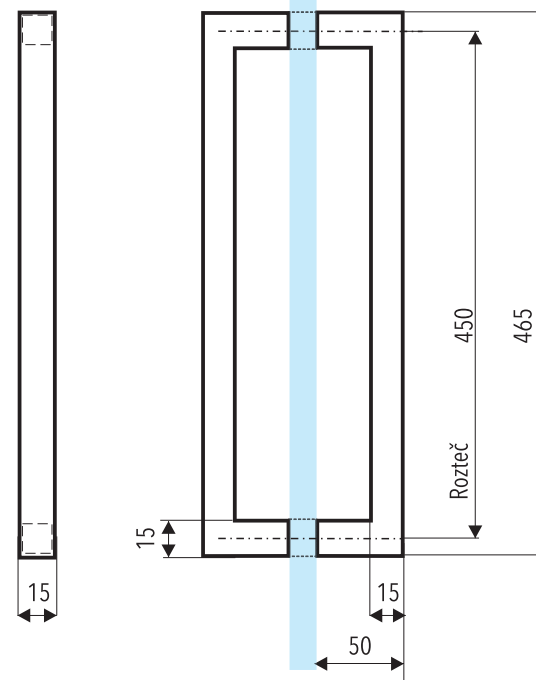

Oboustranné hranaté madlo do skleněných dveří sprchových koutů

série

**ADMIRAL**

Otvor v skle dverí 2x .

**Popis :**

- rozměr : dl. 15 x v. 465 x š. 50 mm
- otvor ve skle pre madlo :  $\varnothing$  8 mm
- materiál : ocel'
- povrchová úprava madla : lesklý chróm
- provedení : UNI L/P