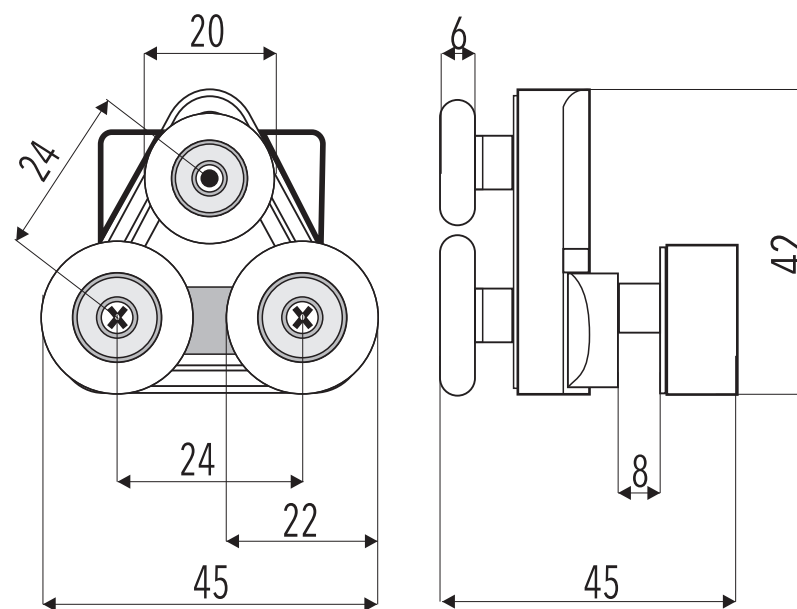

TROJKOLEČKO - VRCHNÍ

série **ADMIRAL**

Popis :

- průměr kolečka (horní): \varnothing 20 mm
- průměr kolečka (spodní) : \varnothing 22 mm
- barva kolečka : bílá
- těleso : pochromované
- pro tloušťku skla: 8 mm

Název : TROJKOLEČKO - VRCHNÍ
ADMIRAL

Kód :
KOL-AD-VR