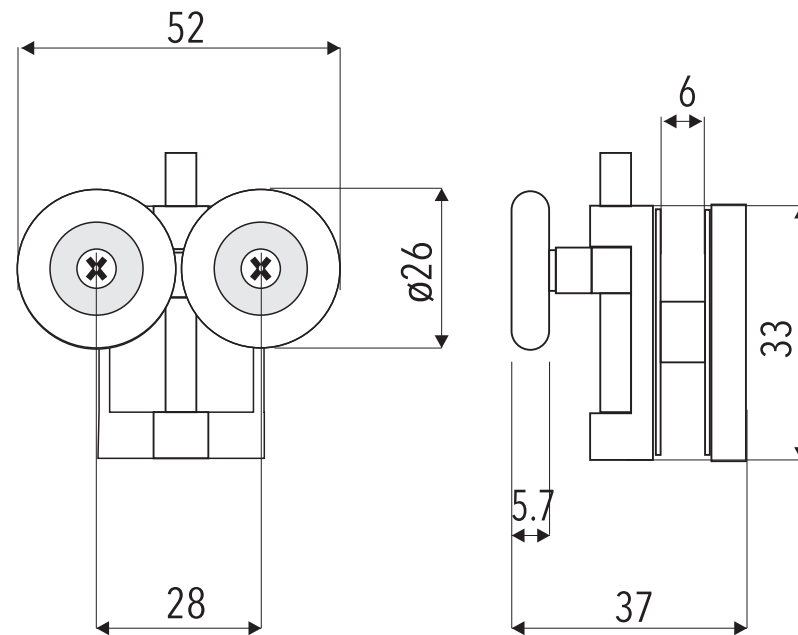

Dvojkolečko - VRCHNÍ

KOL A - 98

Popis :

- průměr kolečka : $\varnothing 26$ mm
- barva kolečka : bílá
- těleso : pochromované
- pro tloušťku skla : 6 mm

Název : DVOJKOLEČKO - VRCHNÍ
KOL - A - 98

Kód :
KOL - A - 98 - VR