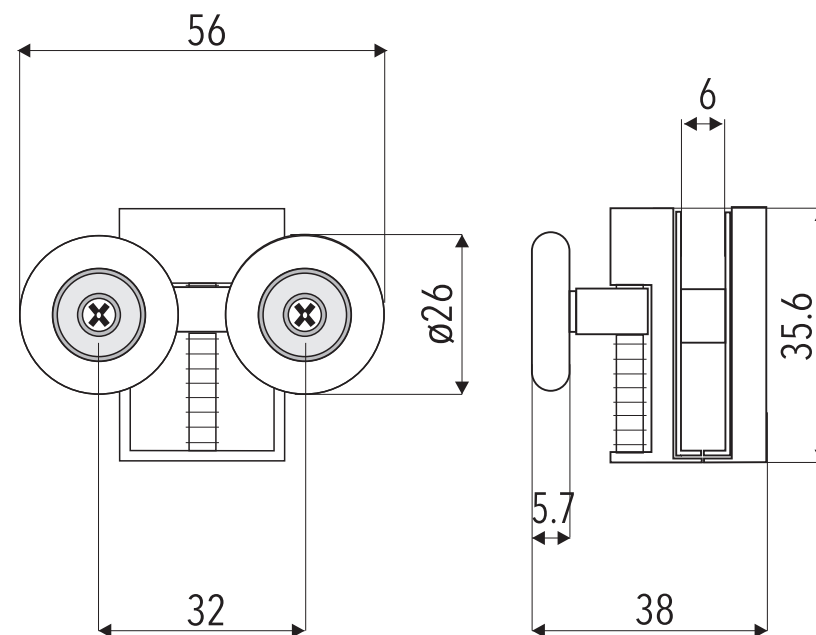

Dvojkolečko - SPODNÍ

KOL A - 94

Popis :

- průměr kolečka : $\varnothing 26$ mm
- barva kolečka : černá
- těleso : pochromované
- pro tloušťku skla : 6 mm

Název : DVOJKOLEČKO - SPODNÍ
KOL - A - 94

Kód :
KOL - A - 94 - SP