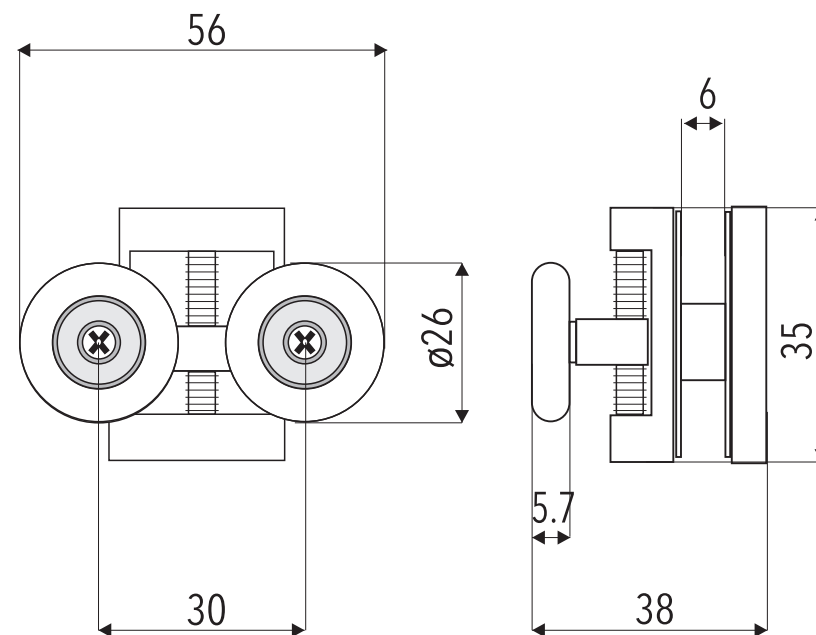

## Popis :

- průměr kolečka :  $\varnothing 26$  mm
- barva kolečka : černá
- těleso : pochromované
- pro tloušťku skla : 6 mm

Název : DVOJKOLEČKO - VRCHNÍ  
**KOL - A - 93**

Kód :  
**KOL - A - 93 - VR**