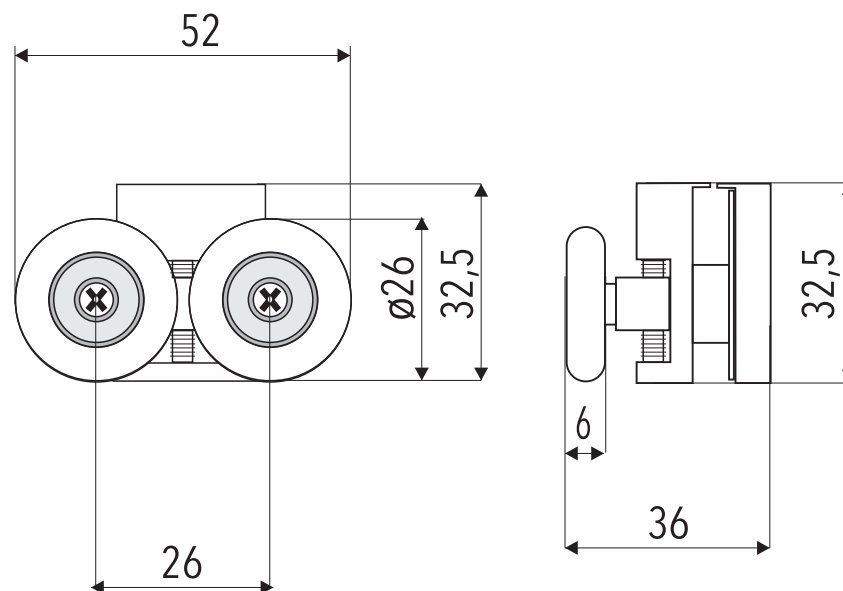

Dvojkolečko - VRCHNÍ

KOL A - 79

Popis :

- průměr kolečka : $\varnothing 26$ mm
- barva kolečka : bílá
- těleso : pochromované
- pro tloušťku skla : 6 mm

Název : DVOJKOLEČKO - VRCHNÍ
KOL - A - 79

Kód :
KOL - A - 79