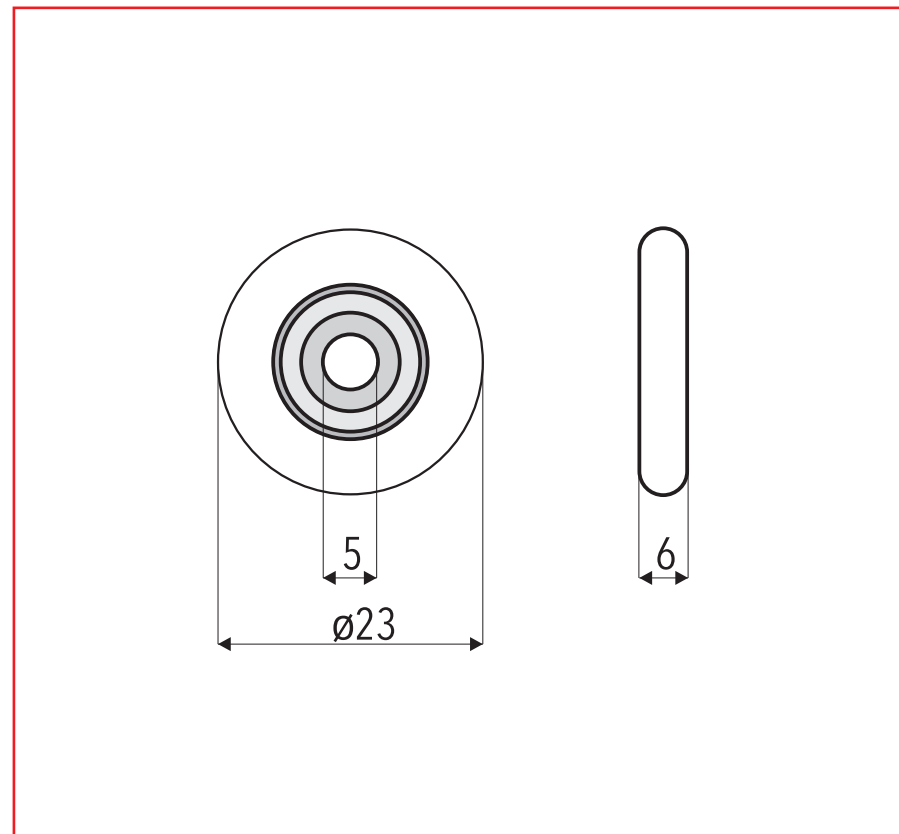

## KOL - A72 23x6

### Popis :

- průměr kolečka :  $\varnothing$  23 mm
- barva kolečka : bílá
- těleso : pochromované
- pro tloušťku skla : 6 mm

Názov : KOLEČKO - NÁHRADNÍ

**KOL - A72 6x23**

Kód :

**KOL - A72 - 23x6**