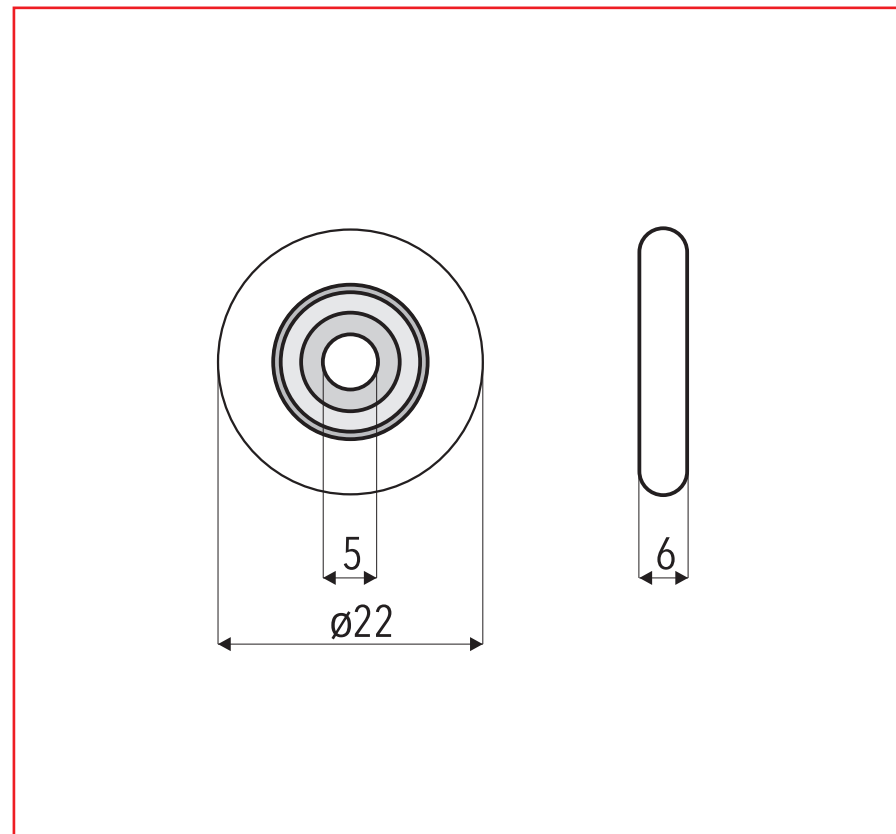

KOLEČKO - NÁHRADNÍ

KOL - A72 22x6

Popis :

- průměr kolečka : $\varnothing 22$ mm
- barva kolečka : bílá
- těleso : pochromované
- pro tloušťku skla : 6 mm

Názov : KOLEČKO - NÁHRADNÍ

KOL - A72 - 6x22

Kód :

KOL - A72 - 6x22