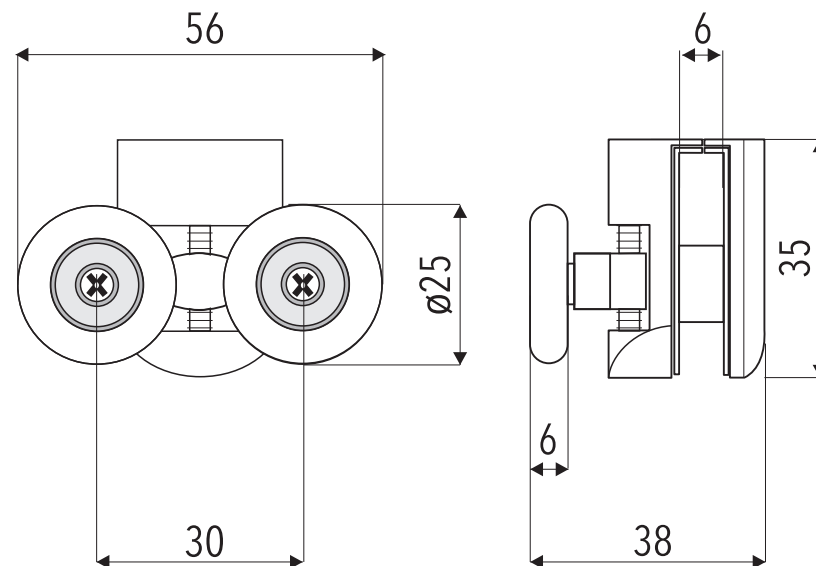

Dvojkolečko - VRCHNÍ

KOL - A-29

Popis :

- průměr kolečka : \varnothing 25 mm
- barva kolečka : bílá
- těleso : pochromované
- pro tloušťku skla : 6 mm

Název : DVOJKOLEČKO- VRCHNÍ
KOL-A-29

Kód :
KOL-A-29-VR