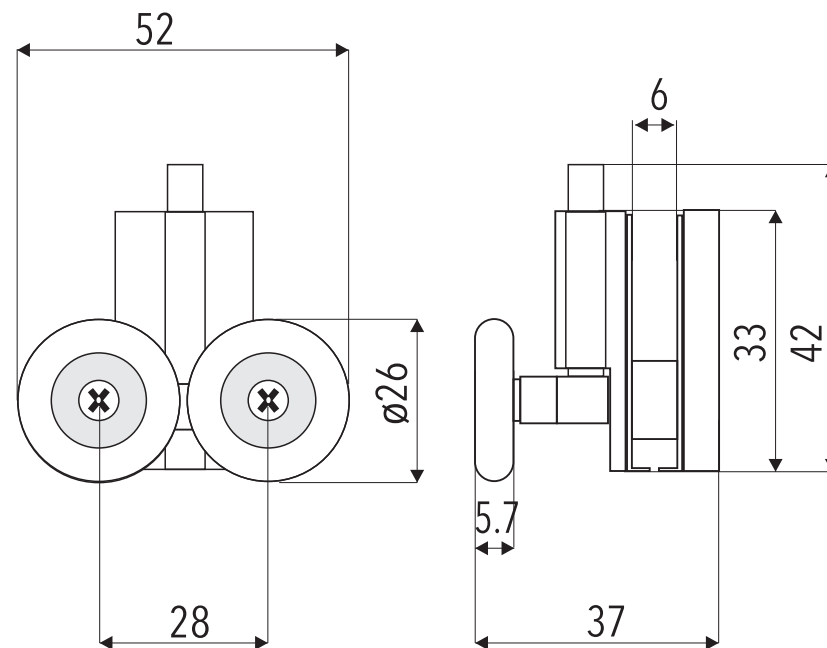

Dvojkolečko - SPODNÍ

KOL A - 100

Popis :

- průměr kolečka : $\varnothing 26$ mm
- barva kolečka : bílá
- těleso : pochromované
- pro tloušťku skla : 6 mm

Názov : DVOJKOLEČKO - SPODNÍ
KOL - A - 100

Kód :
KOL - A - 100 - SP